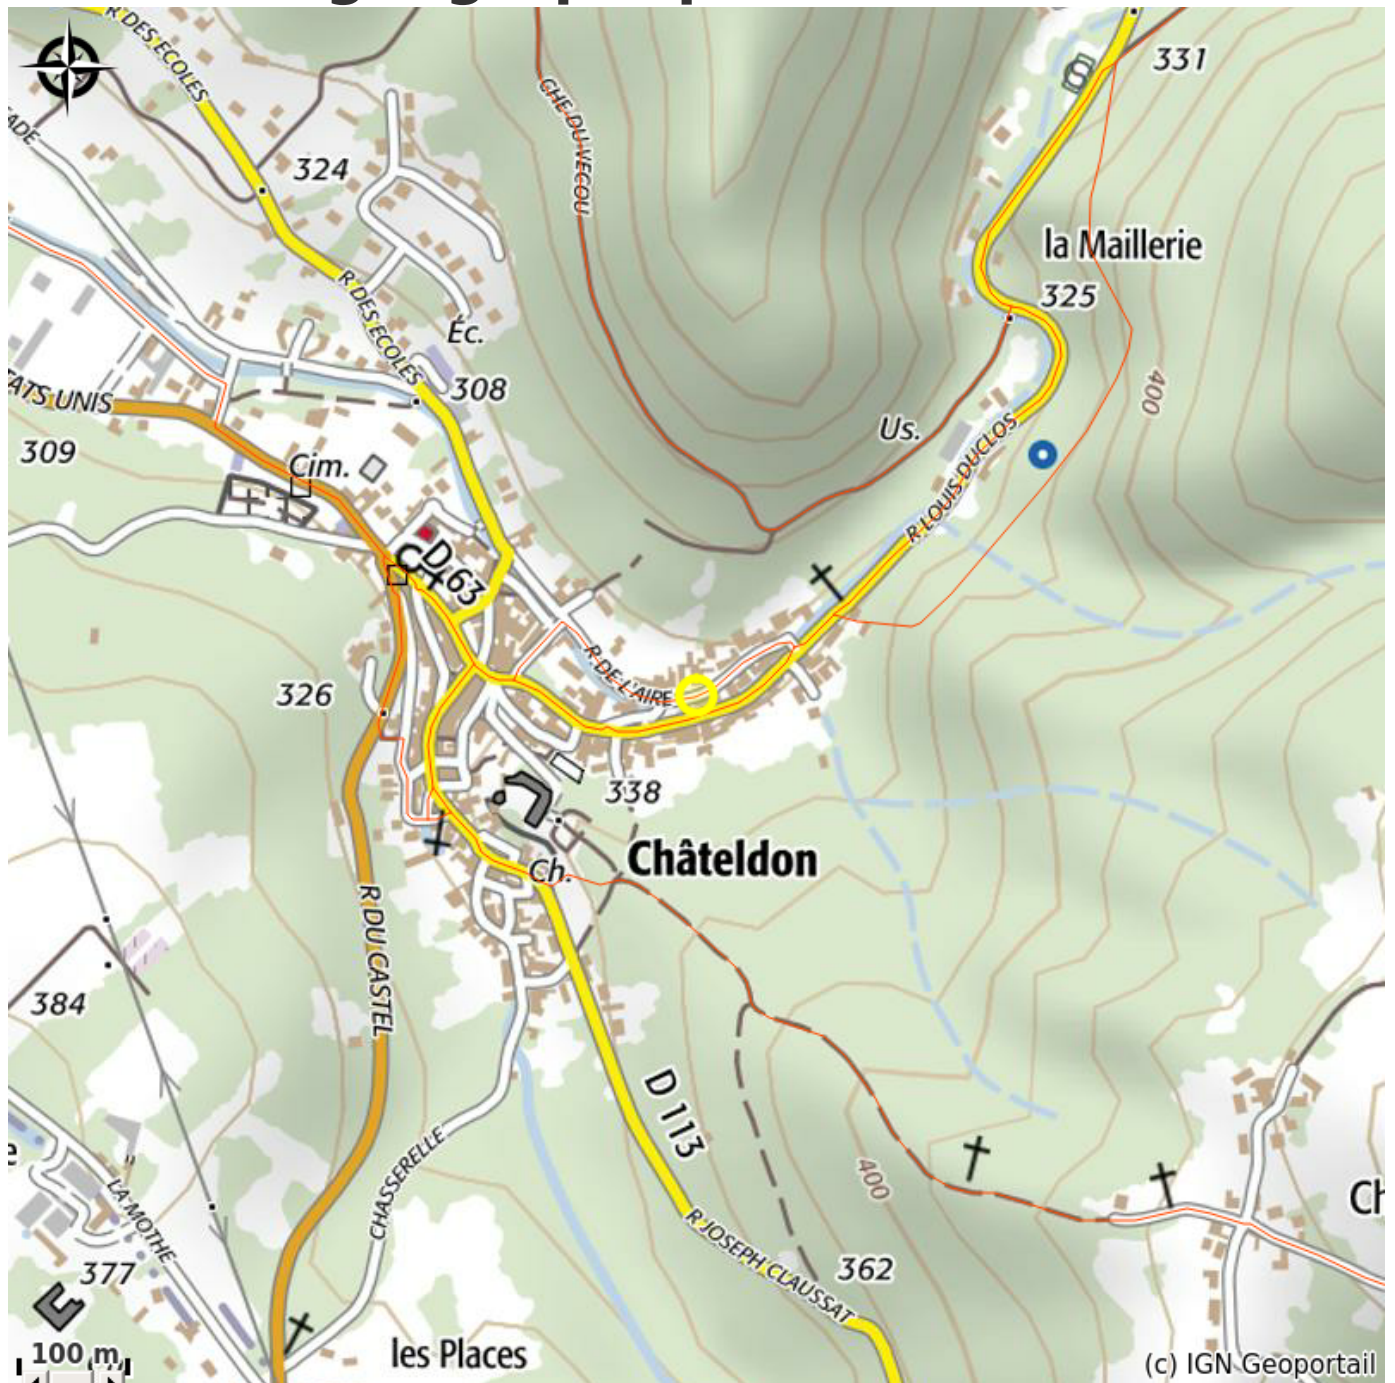

Situation géographique