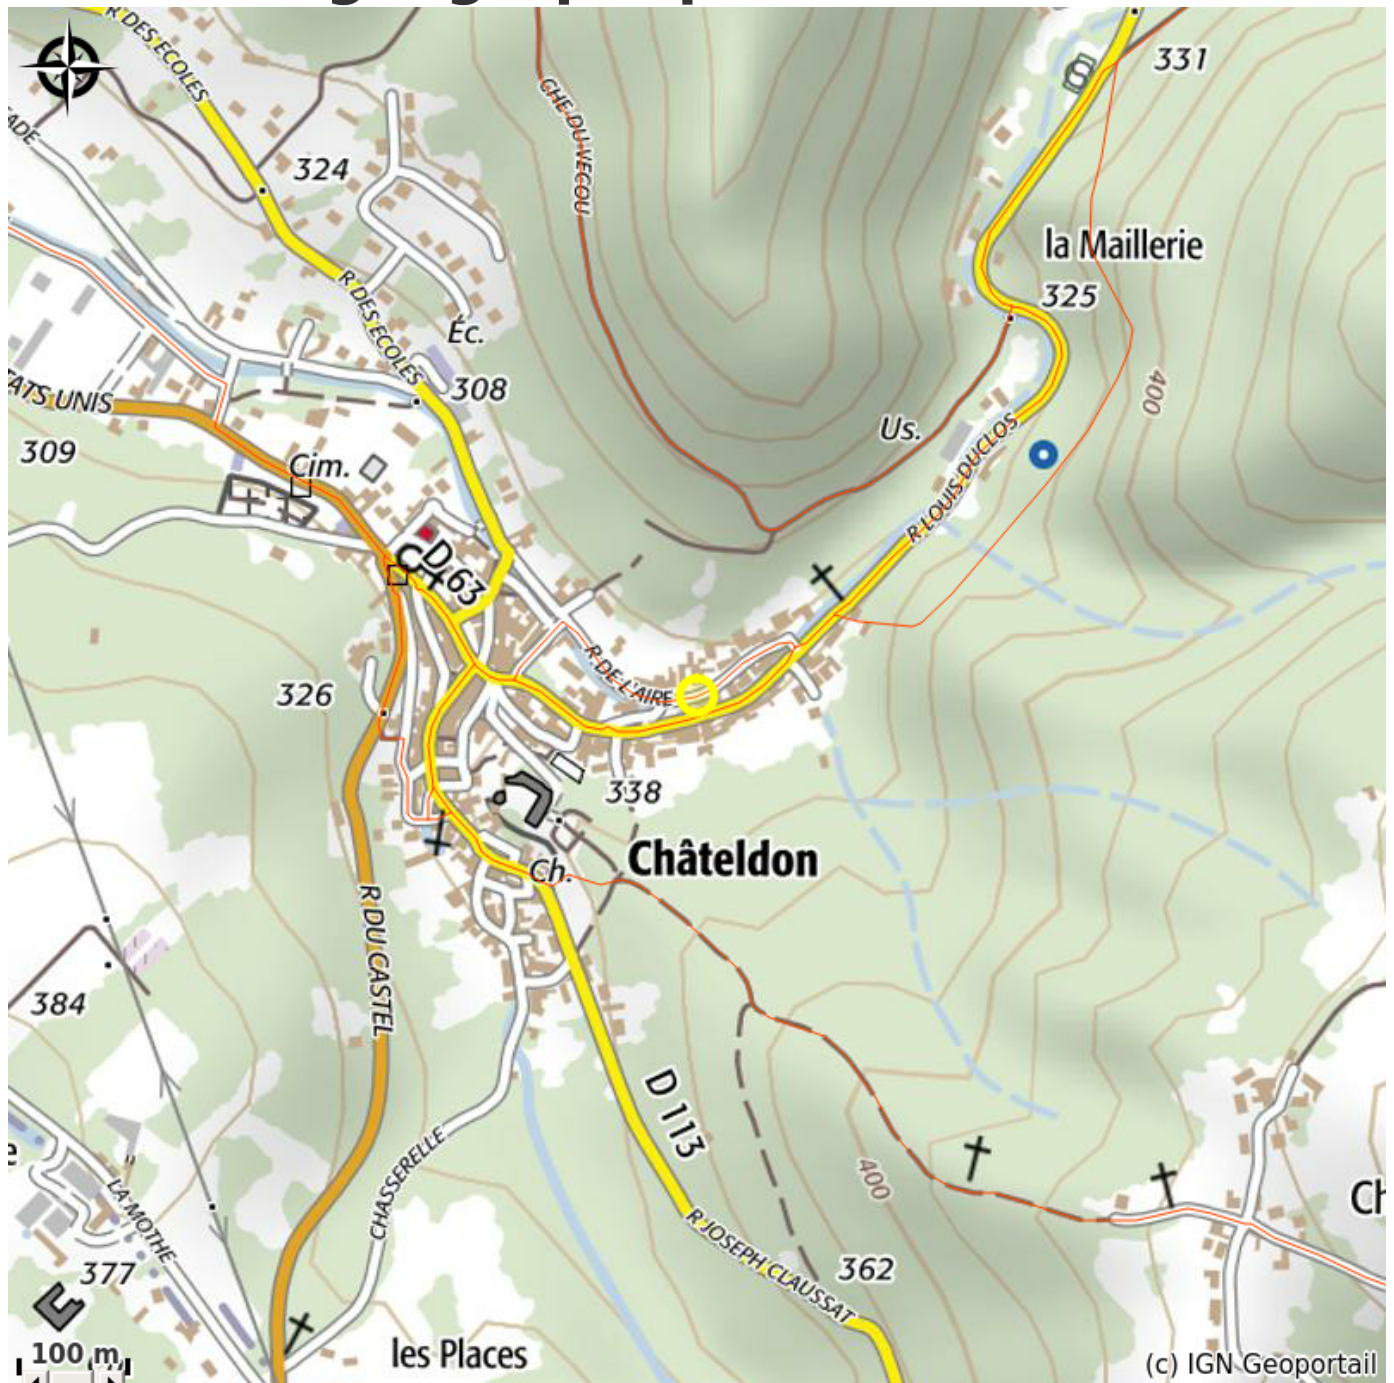

# Gîte 4 personnes - La maison de vigneron

Thiers Dore et Montagne

Dans le centre du village : une vieille bâtisse d'époque, entourée de nature, idéal pour un couple avec deux jeunes enfants.

# Situation géographique