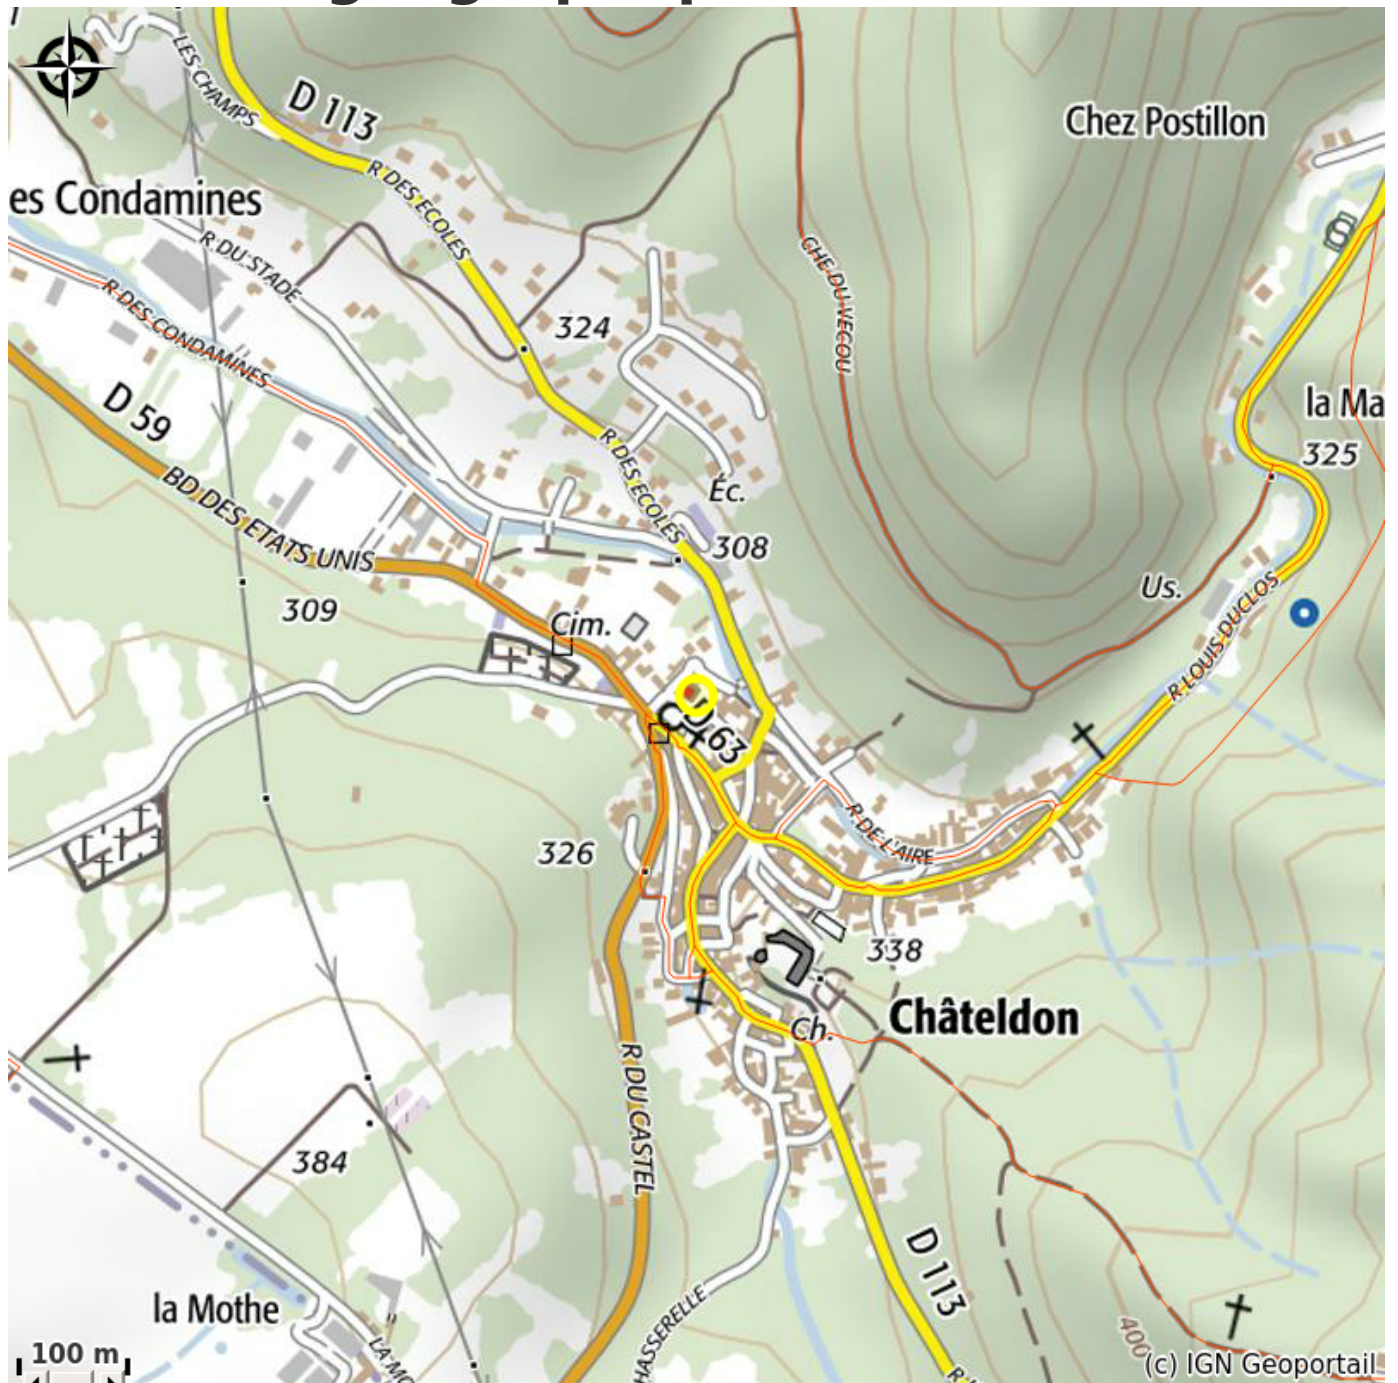

Gîte de Chateldon n°4

Thiers Dore et Montagne

Appartement deux personnes dans le village médiéval de Chateldon, à 285 m d'altitude.

Infos pratiques

Catégorie : Hébergements

Description

Appartement deux personnes dans le village médiéval de Châteldon, à 285 mètres d'altitude.

Coin cuisine, salon, salle d'eau/WC. Lit et siège bébé à la demande.

Situation géographique

Toutes les infos pratiques

Informations pratiques

Ouverture:

Toute l'année.

Arrivées jusqu'à 12 h, départs à 10 h.