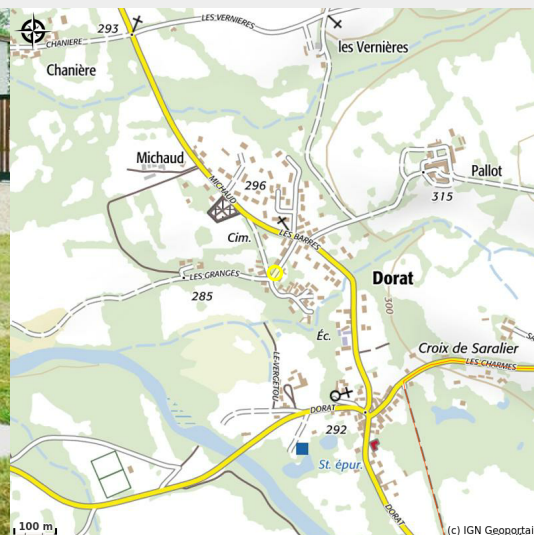

Chalet-gîte Les Erables

Thiers Dore et Montagne

Crédit photo : terrasse nord

Petit chalet climatisé, tout bois, de 40 m² avec mezzanine de 10 m² et 18 m² de terrasse couverte. Situé à 500 m du bourg sur terrain clos et paysagé de 1800 m². Entièrement équipé.

Infos pratiques

Catégorie : Hébergements

Description

Implanté sur une petite commune proche de Thiers, capitale de la coutellerie, traversée par "La Dore", au Nord du Parc naturel régional Livradois-Forez.

Un séjour au calme, dans la chaleur du bois. Un équipement intérieur et extérieur très complet.

Possibilité de nombreuses balades à pied ou à vélos sur de très nombreux chemins. Proximité de centres touristiques importants : Thiers (8 km), Vichy (30 km), Ambert (40 km), Clermont-Fd (40 km).