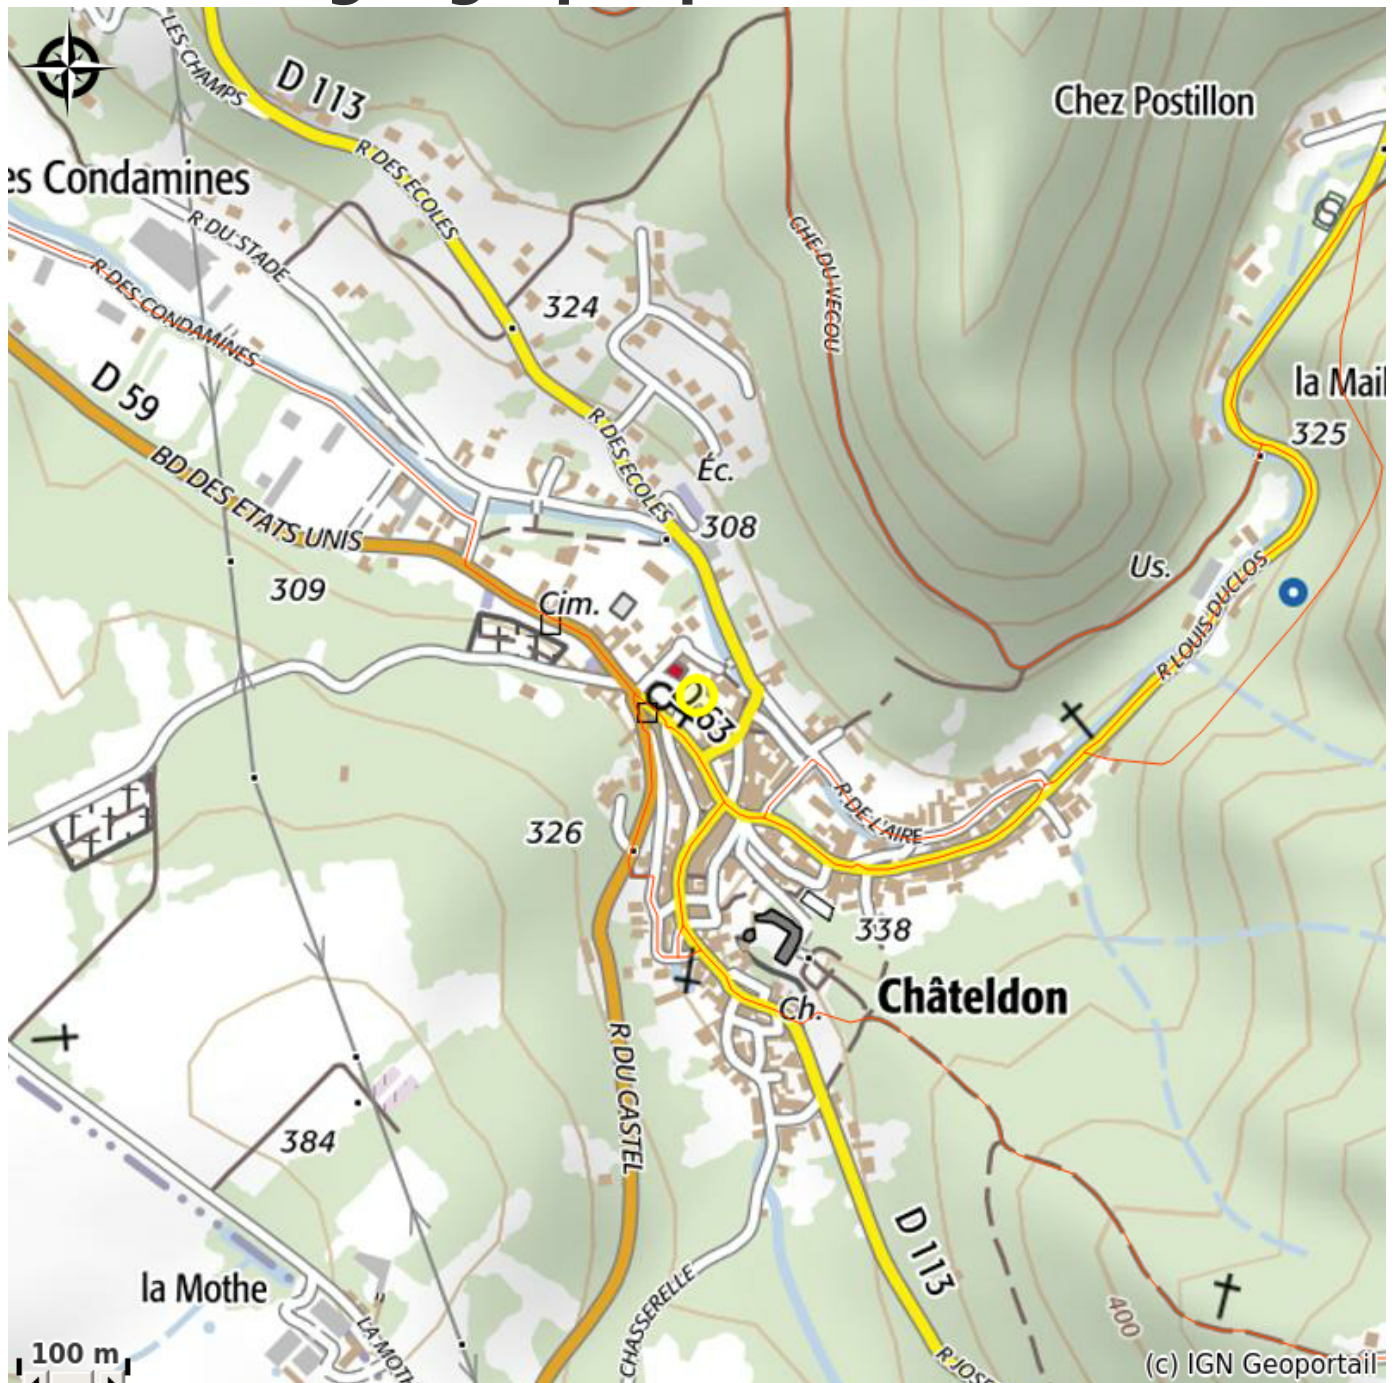

Gîte de Châteldon n°1

Thiers Dore et Montagne

Crédit photo : Gîte de Châteldon n°1 (Gîte de Châteldon n°1)

Appartement pour quatre personnes, tout confort, à louer dans le village médiéval de Châteldon, à 285 mètres d'altitude.

Toutes les infos pratiques

Informations pratiques

Ouverture:

Toute l'année.

Arrivées jusqu'à 12 h, départs à 10 h.

Tarifs:

Week-end : à partir de 140 €

Semaine : 225 €