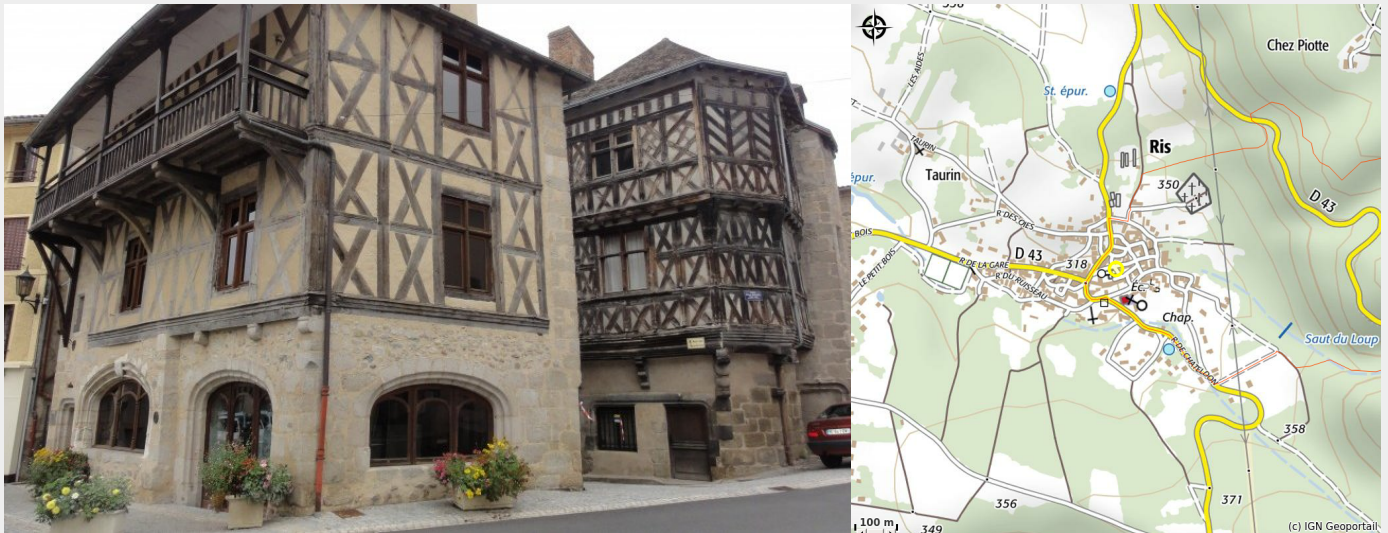

Gîte de Châteldon n°3

Thiers Dore et Montagne

*Appartement pour quatre personnes
dans le village médiéval de Châteldon, à
285 m d'altitude.*

Infos pratiques

Catégorie : Hébergements

Description

Coin cuisine - Salon - Salle d'eau/WC. Lit et siège bébé à la demande.

Situation géographique

Toutes les infos pratiques

Informations pratiques

Ouverture:

Toute l'année.

Arrivées jusqu'à 12 h, départs à 10 h.

Tarifs:

Week-end : à partir de 135 €