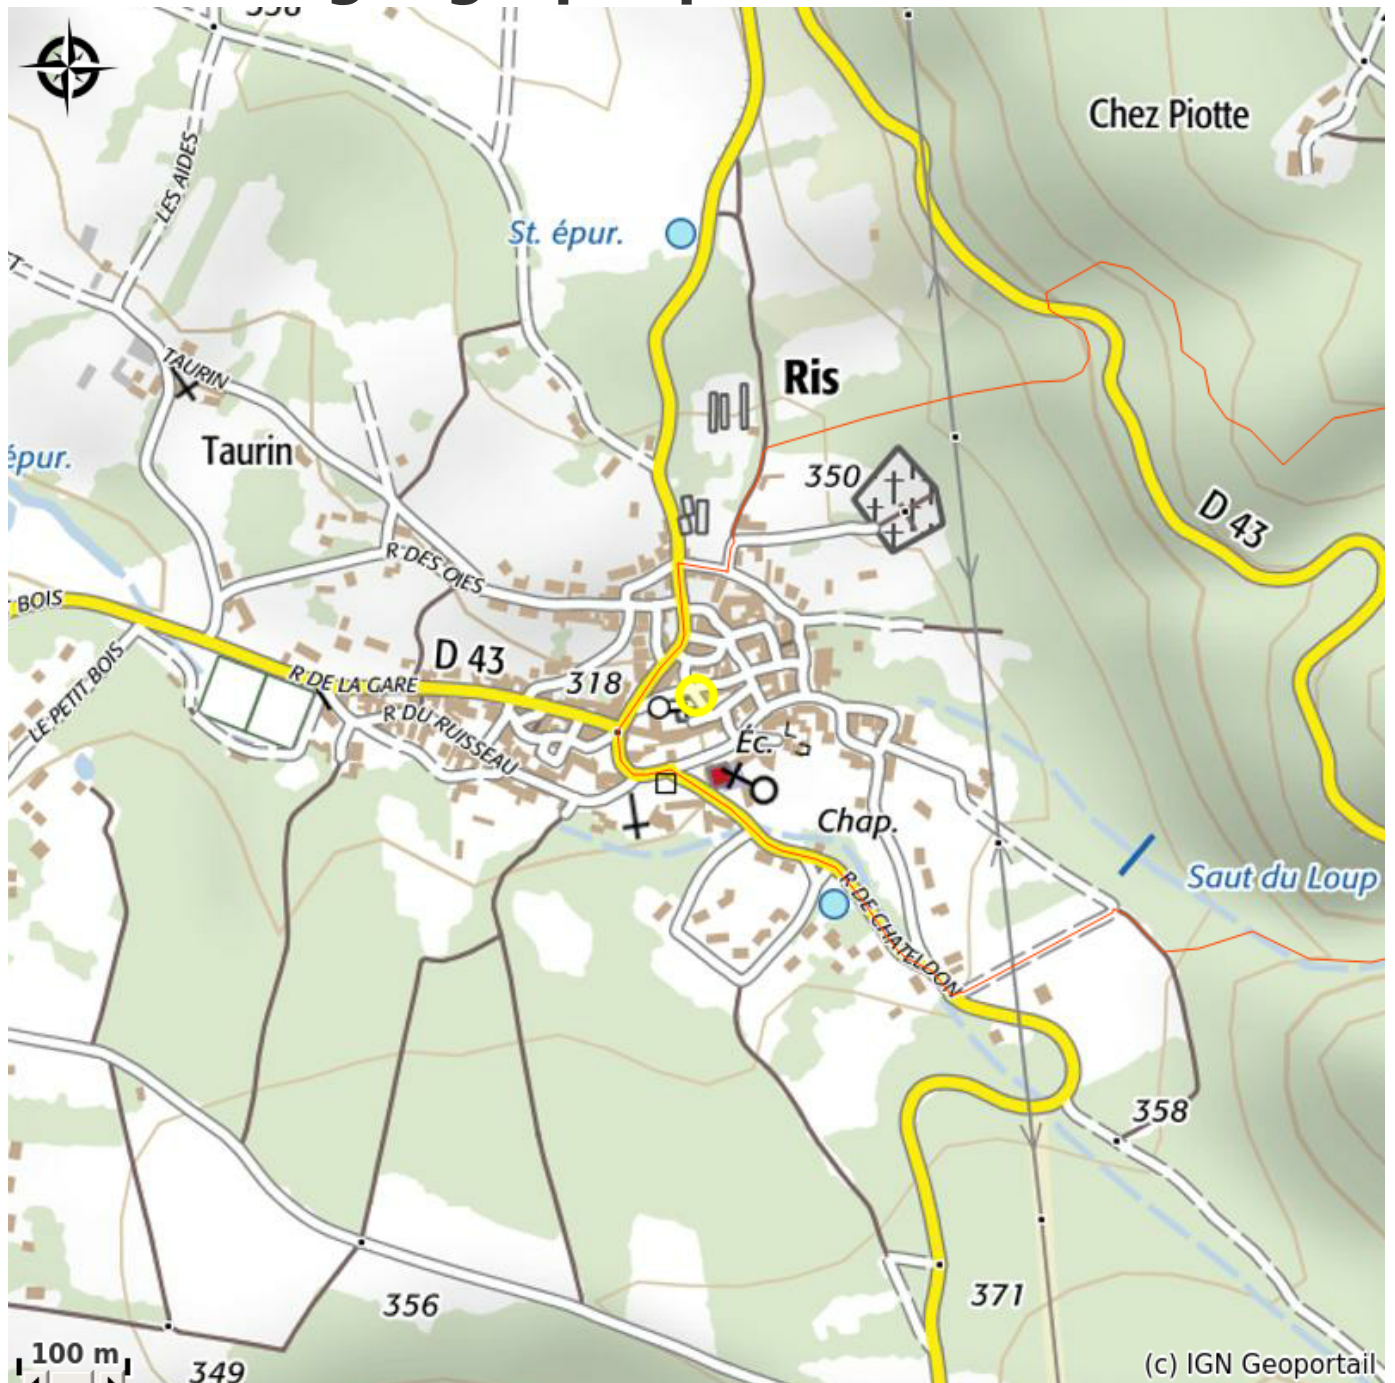

Gîte de Châteldon n°3

Thiers Dore et Montagne

*Appartement pour quatre personnes
dans le village médiéval de Châteldon, à
285 m d'altitude.*

Infos pratiques

Catégorie : Hébergements

Description

Coin cuisine - Salon - Salle d'eau/WC. Lit et siège bébé à la demande.

Situation géographique

Toutes les infos pratiques

Informations pratiques

Ouverture:

Toute l'année.

Arrivées jusqu'à 12 h, départs à 10 h.

Tarifs:

Week-end : à partir de 135 €