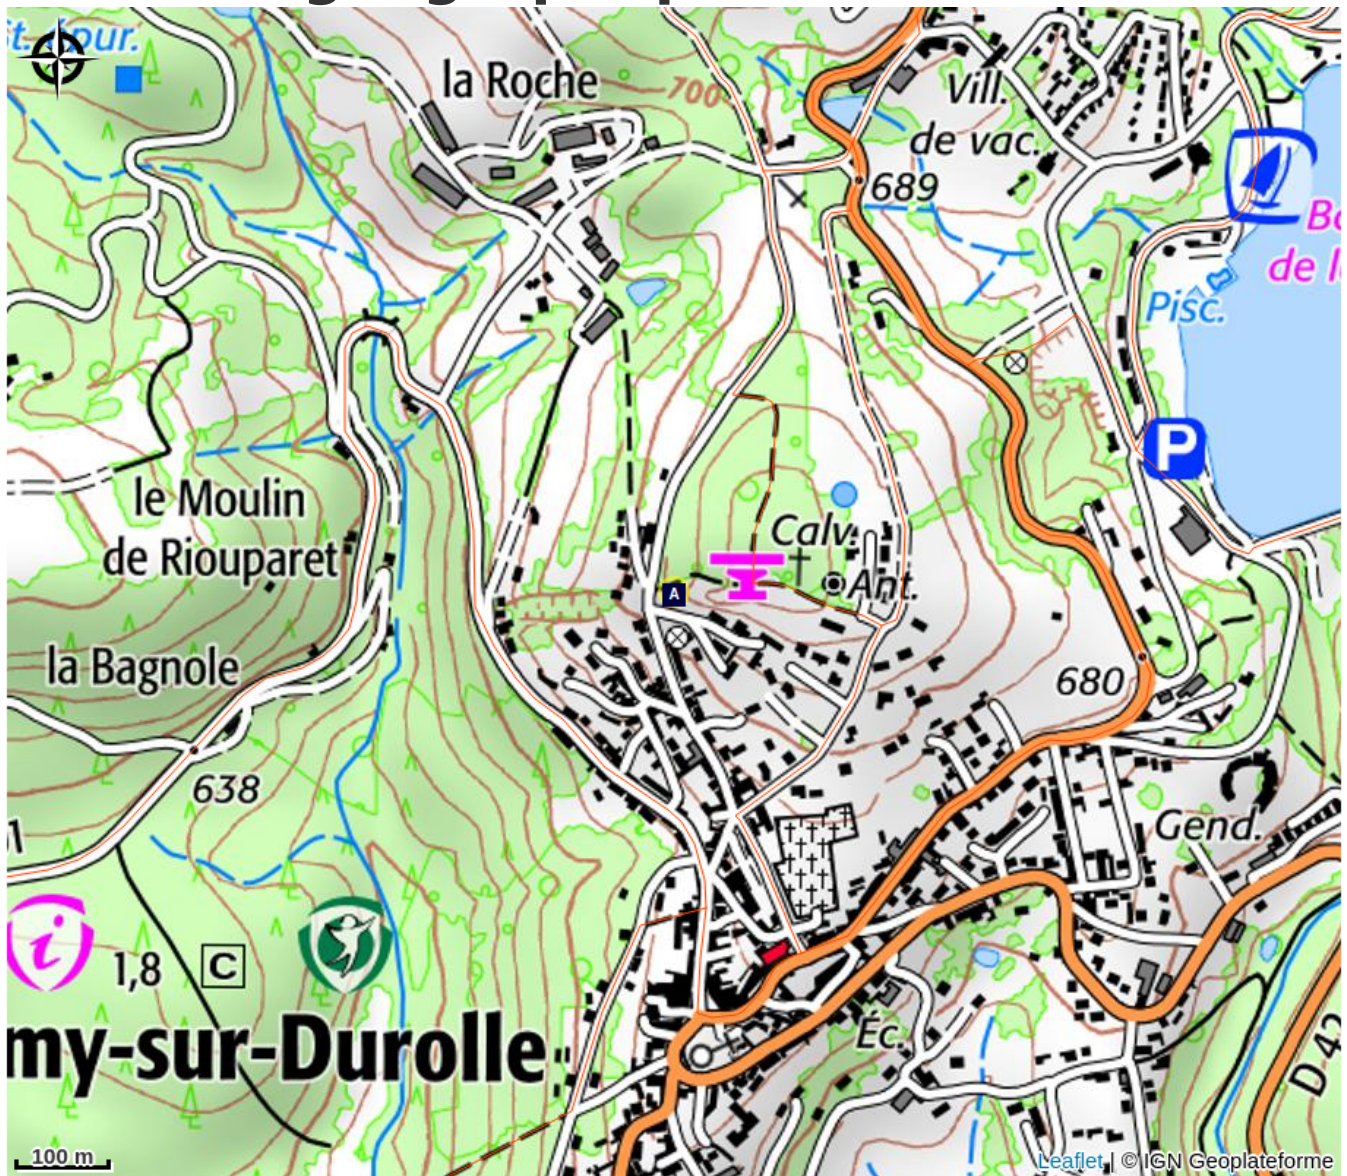

# Secteur du cirque

Thiers Dore et Montagne

## Infos pratiques

Pratique : Escalade

# Description

1. **Atchoum** - 4c - Dalle 7m 4 pts Attention en moulinette risque de pendule
2. **Roudoudou** - 4c - Vertical 10m 7 pts Attention en moulinette risque de pendule
3. **Plus Vertical** - 5a - Dalle 10m 6 pts
4. **De 3 à 77 ans** - 4b - Dalle 10m 6 pts
5. **La ronce rétive** - 5c - Devers/Dalle 10m 6 pts
6. **La barrière** - 6b - Devers 10m 5 pts Engagement sous le relais
7. **Idem** - 6b - Devers/Toit 12m 6 pts
8. **Dièdre du lézard** - 6c - Devers 12m 7 pts Bloc au départ
9. **Tourne ton boule** - 6c - Devers 18m 6 pts Attention à l'assureur

# Situation géographique