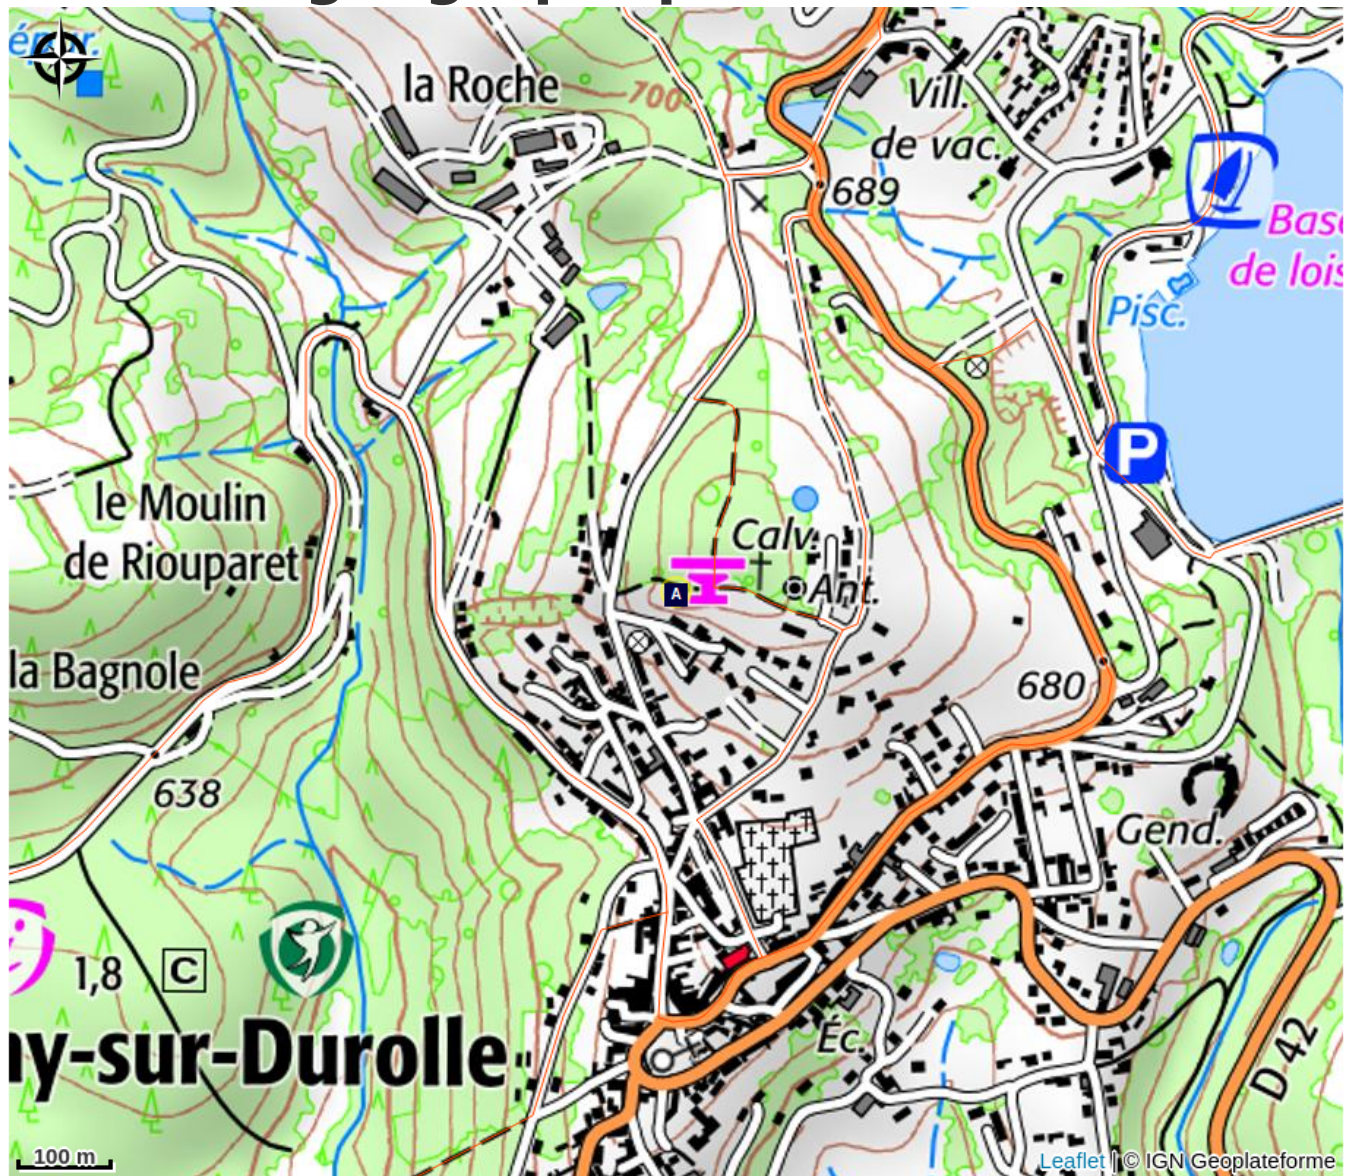

Secteur du haut

Thiers Dore et Montagne

Infos pratiques

Pratique : Escalade

Description

- 10. **L'arête** - 4a - Dalle 12m 5 pts Attention en moulinette risque de pendule
- 11. **Le versant du soleil** - 3b - Dalle 10m 7 pts
- 12. **Moins de 3 ans** - 3a - Dalle 10m 6 pts
- 13. **Bonus** - 4a - Dalle 18m 8 pts

Situation géographique

Toutes les infos pratiques