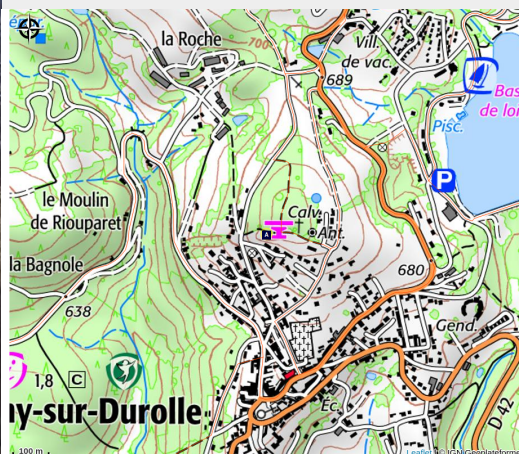

Secteur du haut

Thiers Dore et Montagne

Infos pratiques

Pratique : Escalade

Description

- 10. **L'arête** - 4a - Dalle 12m 5 pts Attention en moulinette risque de pendule
- 11. **Le versant du soleil** - 3b - Dalle 10m 7 pts
- 12. **Moins de 3 ans** - 3a - Dalle 10m 6 pts
- 13. **Bonus** - 4a - Dalle 18m 8 pts

Situation géographique

Toutes les infos pratiques