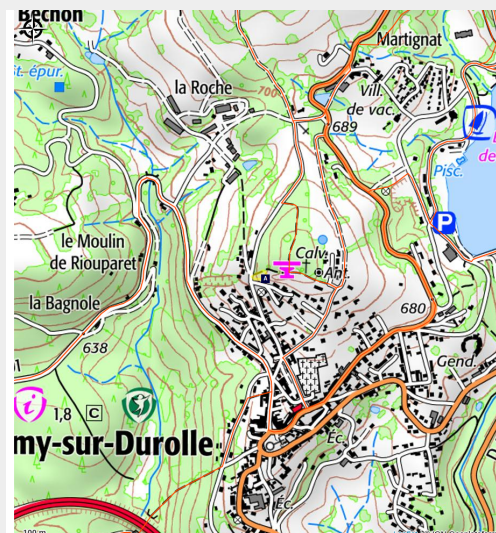

Secteur du cirque

Thiers Dore et Montagne

1. **Atchoum** - 4c - Dalle 7m 4 pts Attention en moulinette risque de pendule
2. **Roudoudou** - 4c - Vertical 10m 7 pts Attention en moulinette risque de pendule
3. **Plus Vertical** - 5a - Dalle 10m 6 pts
4. **De 3 à 77 ans** - 4b - Dalle 10m 6 pts
5. **La ronce rétive** - 5c - Devers/Dalle 10m 6 pts
6. **La barrière** - 6b - Devers 10m 5 pts Engagement sous le relais
7. **Idem** - 6b - Devers/Toit 12m 6 pts
8. **Dièdre du lézard** - 6c - Devers 12m 7 pts Bloc au départ
9. **Tourne ton boule** - 6c - Devers 18m 6 pts Attention à l'assureur

Infos pratiques

Pratique : Escalade

Situation géographique

Toutes les infos pratiques