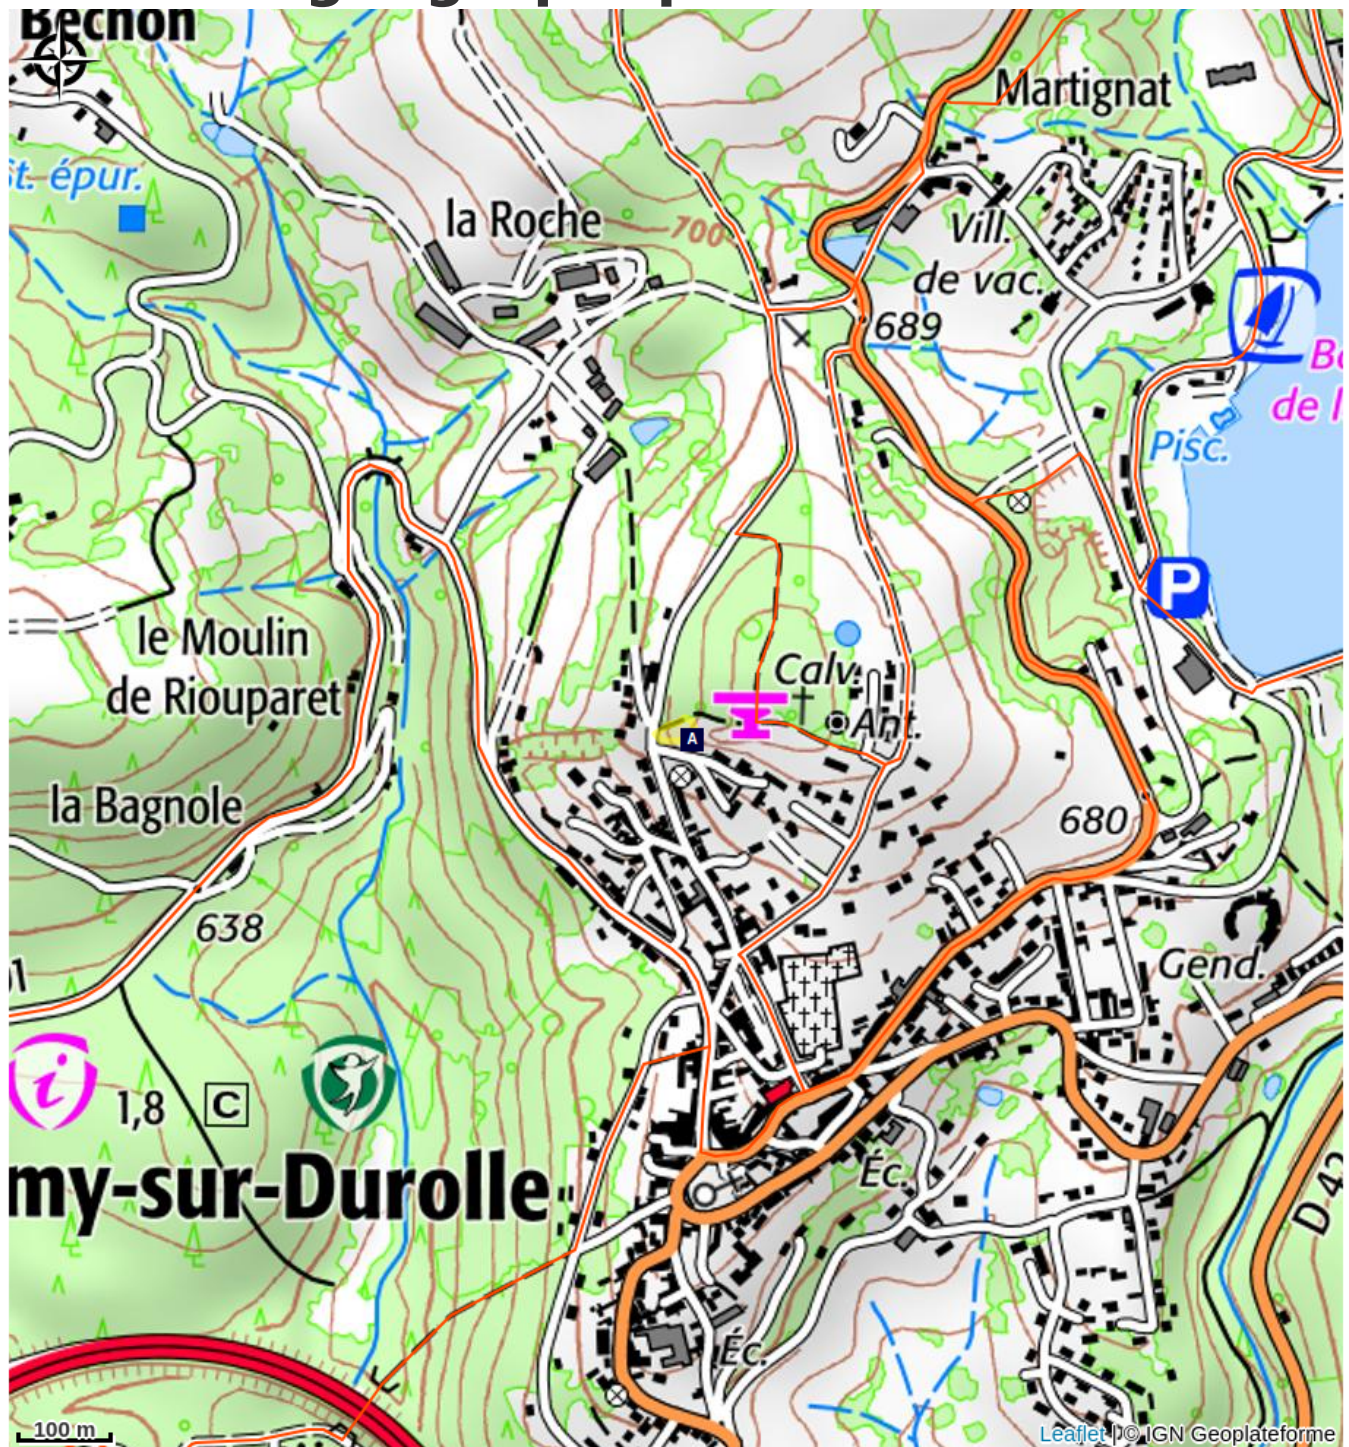

Secteur du cirque

Thiers Dore et Montagne

1. **Atchoum** - 4c - Dalle 7m 4 pts Attention en moulinette risque de pendule
2. **Roudoudou** - 4c - Vertical 10m 7 pts Attention en moulinette risque de pendule
3. **Plus Vertical** - 5a - Dalle 10m 6 pts
4. **De 3 à 77 ans** - 4b - Dalle 10m 6 pts
5. **La ronce rétive** - 5c - Devers/Dalle 10m 6 pts
6. **La barrière** - 6b - Devers 10m 5 pts Engagement sous le relais
7. **Idem** - 6b - Devers/Toit 12m 6 pts
8. **Dièdre du lézard** - 6c - Devers 12m 7 pts Bloc au départ
9. **Tourne ton boule** - 6c - Devers 18m 6 pts Attention à l'assureur

Infos pratiques

Pratique : Escalade

Situation géographique

Toutes les infos pratiques